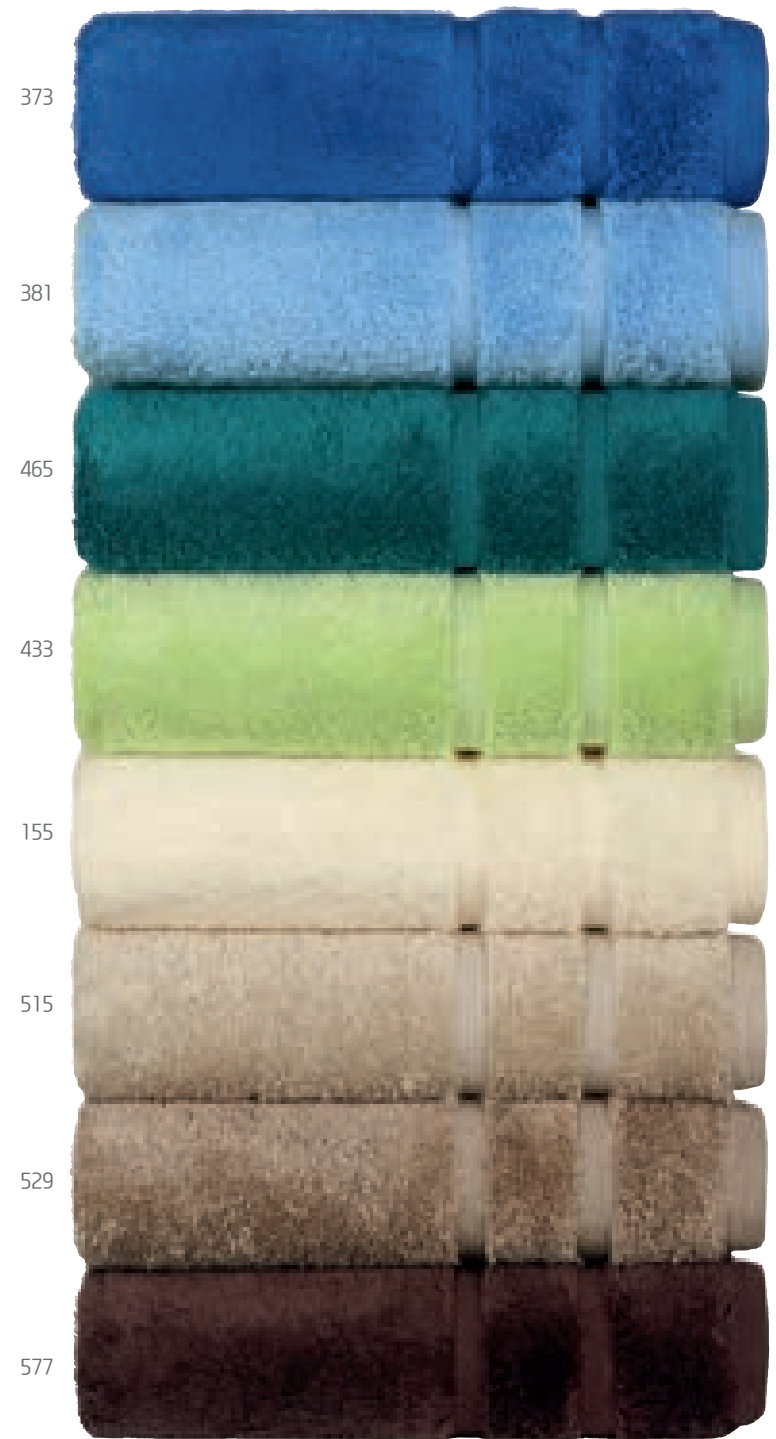

Prestige

PRESTIGE
FROTTIERTÜCHER
TOWELS

100% Baumwolle / Cotton
600 g/m² Gewicht / Weight

Supima im Flor
Supima on pile

16 x 21 cm
30 x 50 cm

50 x 100 cm
75 x 160 cm

SUPIMA®
WORLD'S FINEST COTTONS

MARBLE