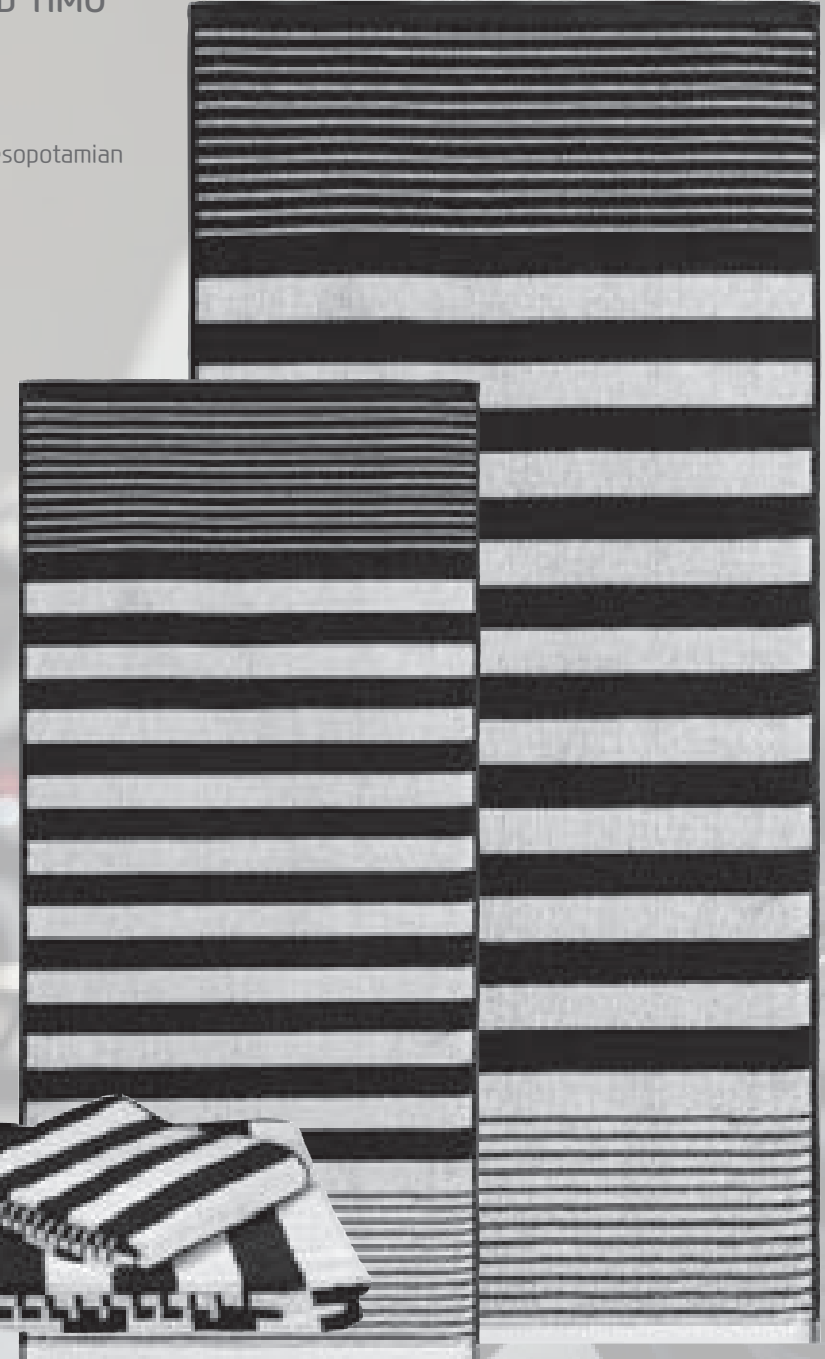

100% Baumwolle / Cotton Mesopotamian
500 g/m² Gewicht / Weight

Antibacterial

75 x 160 cm
50 x 100 cm

SPORT SET TRIXI

091

SPORT SET TIMO

091

BEACH