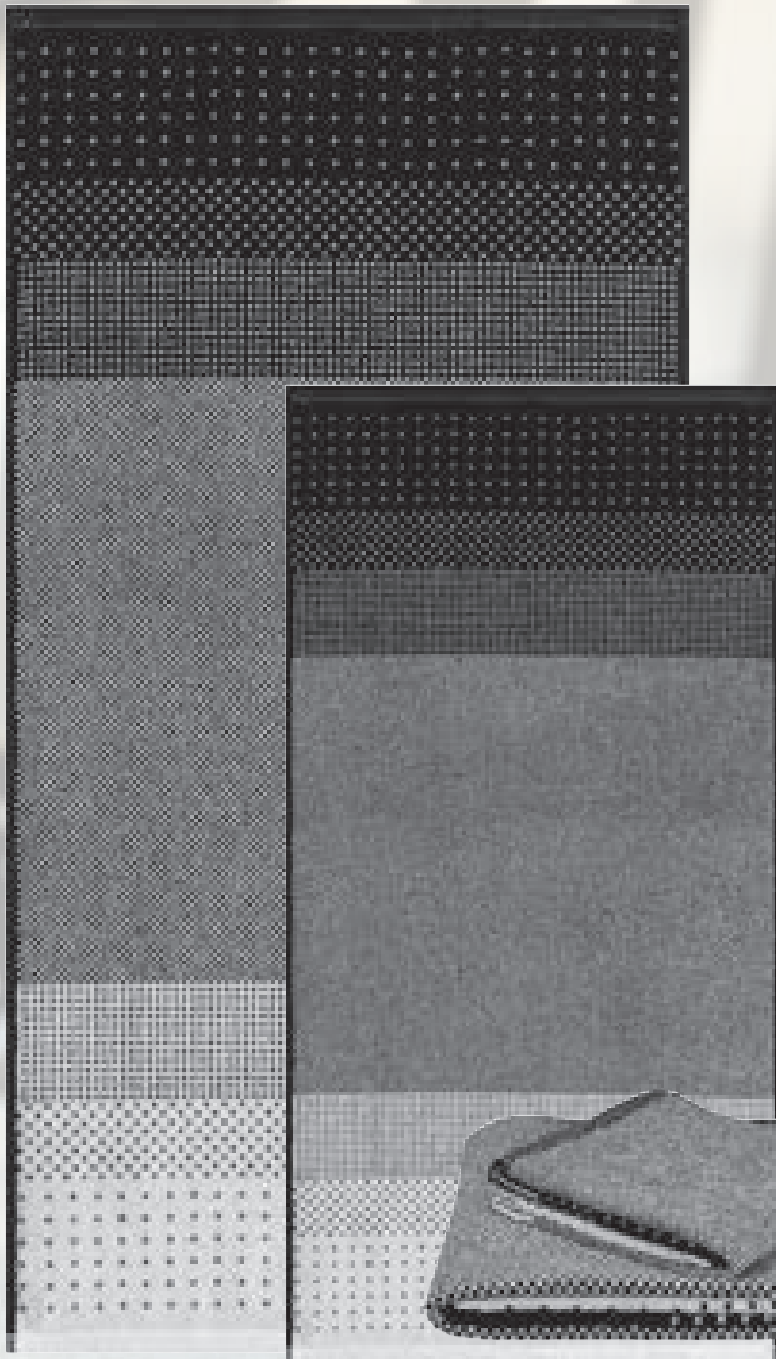

SPORT SET TRIXI UND TIMO
FREIZEITTÜCHER
RECREATIONAL TOWELS

100% Baumwolle / Cotton Mesopotamian
500 g/m² Gewicht / Weight

Antibacterial

75 x 160 cm
50 x 100 cm

SPORT SET TRIXI

091